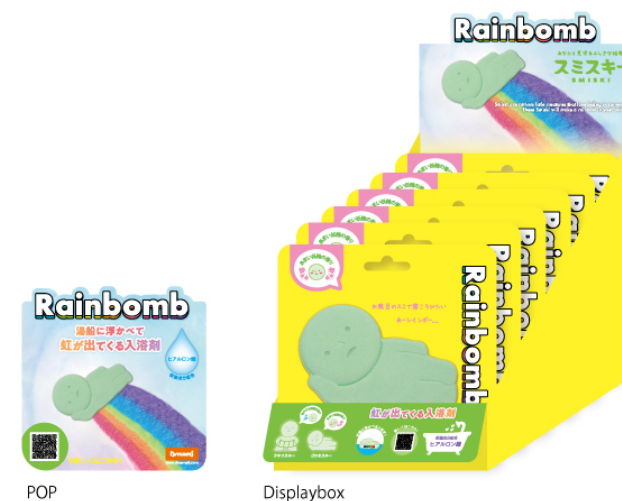

ソーダの香り

BAC64166 Soda

Package Image

Rainbomb 仕様	浴用化粧品
重量	約 130g
保湿成分	ヒアルロン酸
商品サイズ	Sea turtle：W90×H95×D29/mm Jellyfish：W95×H75×D29/mm Penguin：W72×H90×D29/mm
種類	各 3 種類
パッケージサイズ	約 W140×H140×D30/mm
ディスプレイボックスサイズ	約 W145×H145×D195/mm

※実際の商品は多少異なる場合があります。ご了承ください。
※パッケージは最終デザインではありません。

あなたを見守るふしぎな妖精

スミスキー × Rainbomb

SMISKI

価格	¥680(税込¥748)
オーダーユニット	6個

レインボムをバスタブに浮かべると、シュワシュワとゆっくり溶けながらカラフルな虹が現れます。色と香りで癒されながら特別なバスタイムをお過ごしください。

サイズ：W80×H100×D20/mm
重さ：130g

SMI66285 ウキワスキー

サイズ：W110×H70×D25/mm
重さ：130g

SMI66284 ゴロネスキー

Rainbomb 仕様 浴用化粧品

重量	約130g
保湿成分	ヒアルロン酸
商品サイズ	ウキワスキー：W80×H100×D20/mm ゴロネスキー：W110×H70×D25/mm
種類	2種類
パッケージサイズ	約 W140×H140×D30/mm
ディスプレイボックスサイズ	約 W145×H145×D195/mm (6個)
アウターカートンサイズ	約 W404×H319×D304/mm (48個)