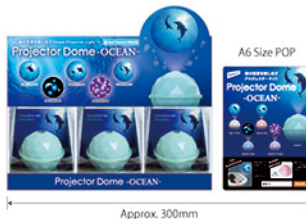

プロジェクタードーム オーシャン

Projector Dome -OCEAN-

幻想的な海の世界で、癒しのバスタイムを演出

Projector Domeから、海の生きものを映し出すProjector Dome -OCEAN-が登場！
お風呂やお部屋の天井に投影すれば、まるで海の中にいるような気分を楽しめます♪

【使用方法】

浴槽のフチや水を張ったお皿の上に置きます

底面の金属突起がセンサーになっており、水に
触れると自動的にスイッチが入ります

Manta Ray

Light Pink /MANTA RAY
VRT42546

4 542202 425466

Dolphin

Aqua Green /DOLPHIN
VRT42547

4 542202 425473

Jellyfish Blue

Light Blue /JELLYFISH BLUE
VRT42548

4 542202 425480

Jellyfish Purple

Purple /JELLYFISH PURPLE
VRT42549

4 542202 425497

Display Image

Package Image

※ディスプレイボックスに A6 サイズの POP が付属しています。
ハサミで切り取って、お使ください。

Projector Dome -OCEAN- Specification

Weight	Approx. 46g (Approx. 101g with package)
Product Material	ABS, etc
Package Material	PET, Paper
Product Size	Approx. φ62×H55/mm
Package Size	Approx. W80×H100×D80/mm
Variation	5sku
Display Box Size	Approx. W245×H105×D165/mm 1Box = 6pcs
Outer Carton Size	Approx. W304×H239×D344/mm 1Box(6pcs)×8Box = 48pcs
Carton Weight	Approx. 5.8kg