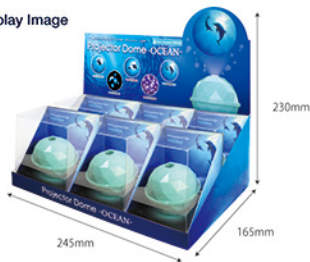

プロジェクタードーム オーシャン

Projector Dome -OCEAN-

幻想的な海の世界で、癒しのバスタイムを演出

Projector Domeから、海の生きものを映し出すProjector Dome -OCEAN-が登場！
お風呂やお部屋の天井に投影すれば、まるで海の中にいるような気分を楽しめます♪

【使用方法】

浴槽のフチや水を張ったお皿の上に置きます

底面の金属突起がセンサーになっており、水に
触れると自動的にスイッチが入ります

4 542202 425480

Jellyfish Purple

Purple /JELLYFISH PURPLE
VRT42549

4 542202 425497

Display Image

Package Image

※ディスプレイボックスに A6 サイズの POP が付属しています。
ハサミで切り取って、お使ください。

Projector Dome -OCEAN- Specification

Weight	Approx. 46g (Approx. 101g with package)
Product Material	ABS, etc
Package Material	PET, Paper
Product Size	Approx. φ62×H55/mm
Package Size	Approx. W80×H100×D80/mm
Variation	5sku
Display Box Size	Approx. W245×H105×D165/mm 1Box = 6pcs
Outer Carton Size	Approx. W304×H239×D344/mm 1Box(6pcs)×8Box = 48pcs
Carton Weight	Approx. 5.8kg