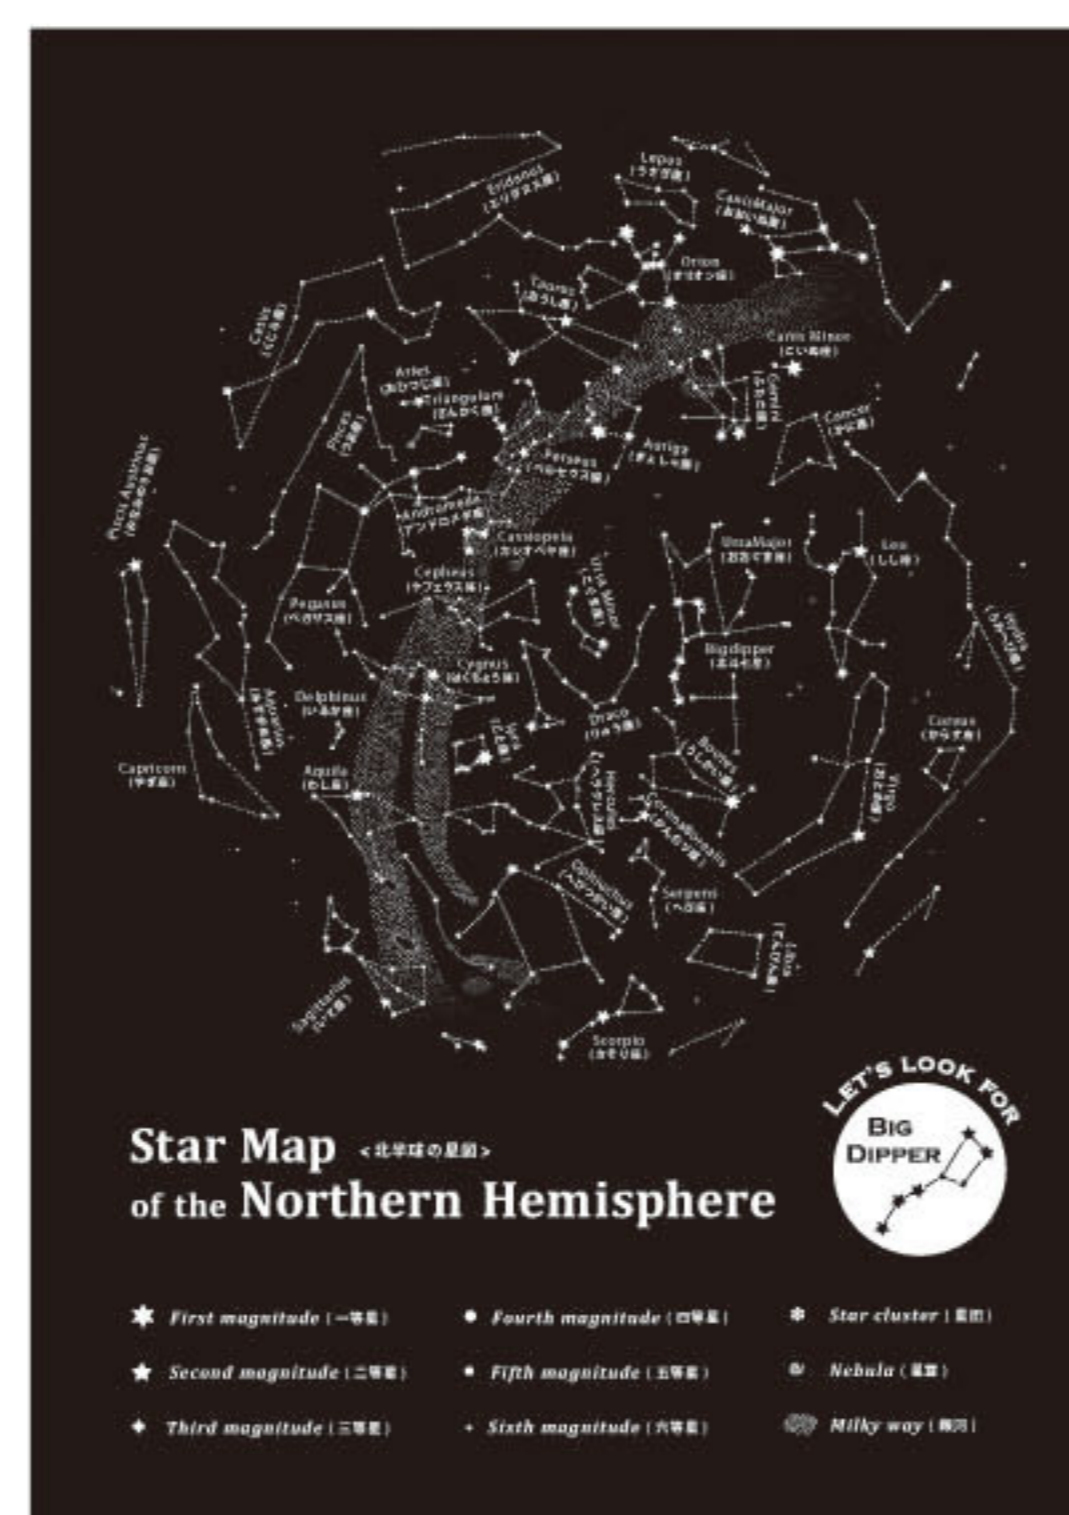

プロジェクタードーム スターマップ

Projector Dome -Star Map-

Splanet+

星座を映し出すルームプラネタリウムが登場

人気の Projector Dome から星座を投影する Projector Dome -Star Map- が登場
お部屋やお風呂場でたくさんの星座を映し出し、癒しの宇宙空間を演出してくれます

【使用方法】

底面のスイッチを押すと星座が投影
されます

投影範囲が2倍になったことにより、
迫力満点の星空を楽しめます

60分で自動消灯するので、就寝前に使用しても消し忘れの心配がありません

防滴仕様なのでお風呂でも楽しめます

Dreams
www.dreams6.com

プロジェクタードーム スターマップ

Projector Dome -Star Map-

価格 ¥2,500+税

オーダーユニット
各色 3 pcs

北半球の星座 ▼

< 北半球の星図表付き >

White / NORTH
VRT42371

南半球の星座 ▼

< 南半球の星図表付き >

Blue / SOUTH
VRT42559

CR2032ボタン電池3個使用
※本商品にはテスト用としてボタン電池3個付属されています。

Display Image

320mm