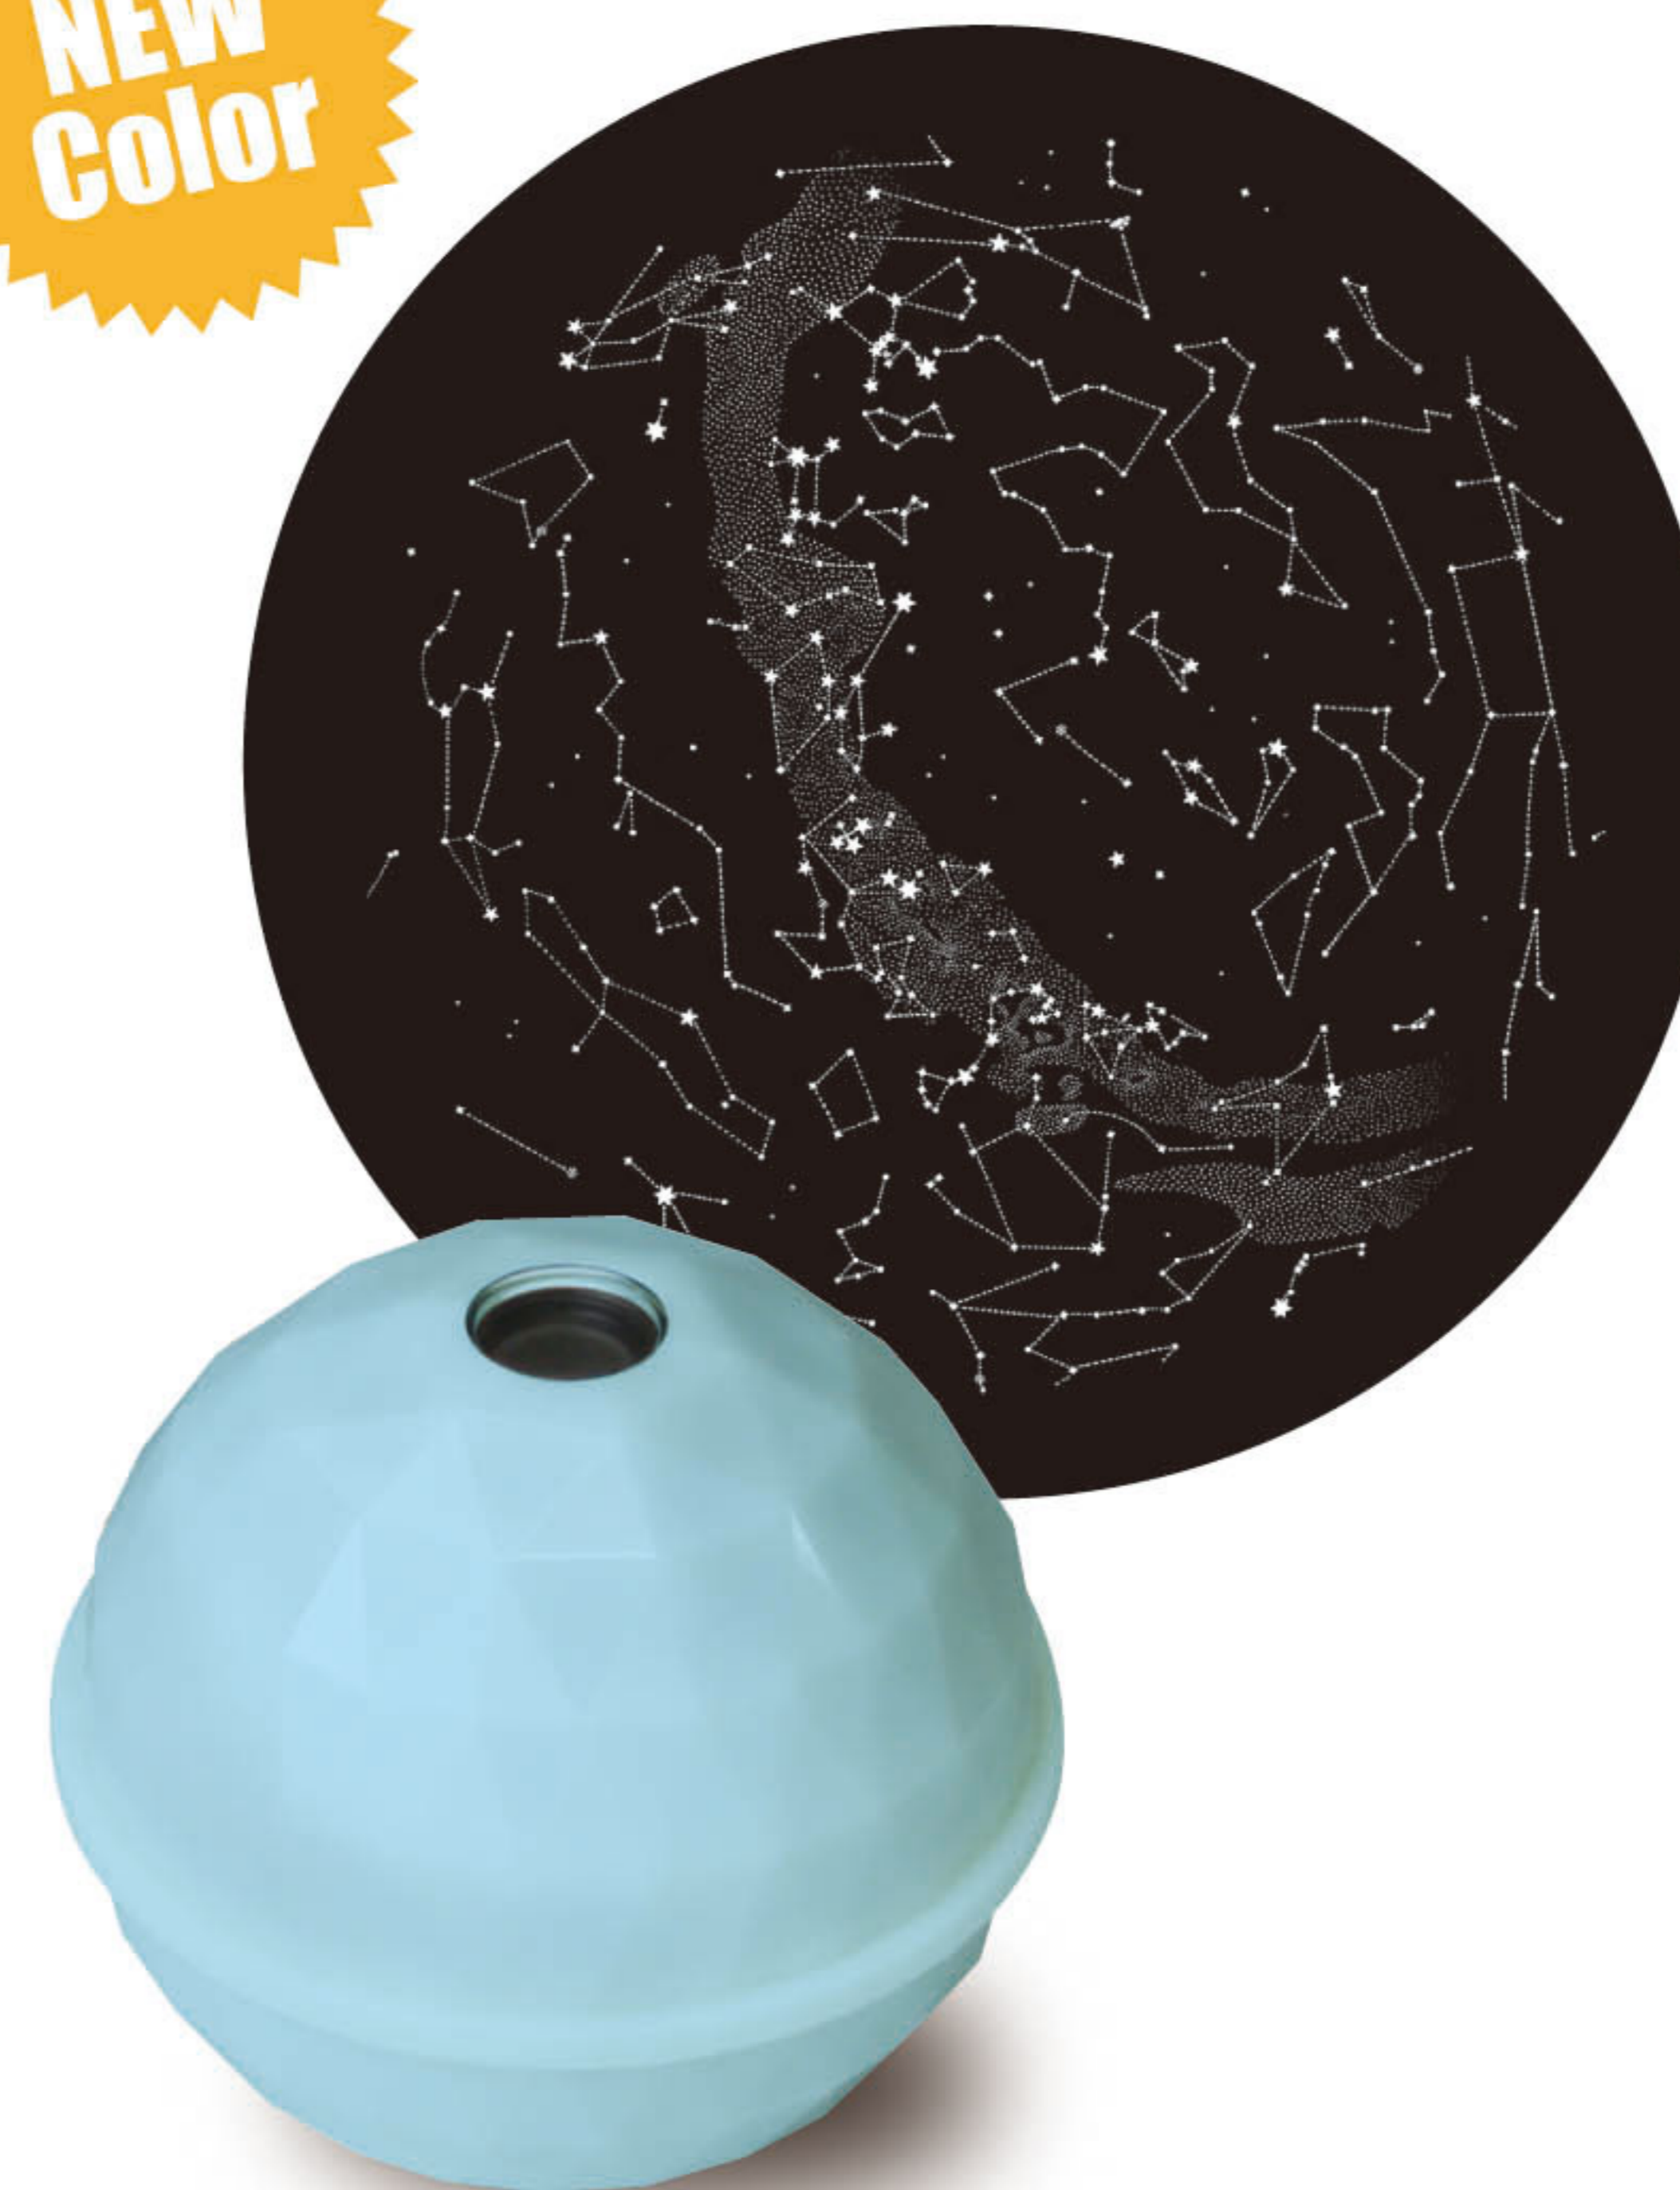

プロジェクタードーム スターマップ

Projector Dome -Star Map-

Splanet+

星座を映し出すルームプラネタリウムが登場

人気の Projector Dome から星座を投影する Projector Dome -Star Map- が登場
お部屋やお風呂場でたくさんの星座を映し出し、癒しの宇宙空間を演出してくれます

【使用方法】

底面のスイッチを押すと星座が投影
されます

投影範囲が2倍になったことにより、
迫力満点の星空を楽しめます

60分で自動消灯するので、就寝前に使用しても消し忘れの心配がありません

防滴仕様なのでお風呂でも楽しめます

Dreams
www.dreams6.com

プロジェクタードーム スターマップ

Projector Dome -Star Map-

価格 ¥2,500+税

オーダーユニット
各色 3 pcs

北半球の星座 ▼

< 北半球の星図表付き >

White / NORTH
VRT42371

南半球の星座 ▼

< 南半球の星図表付き >

Blue / SOUTH
VRT42559

CR2032ボタン電池3個使用
※本商品にはテスト用としてボタン電池3個付属されています。

Display Image

320mm

Package Image

Projector Dome -Star Map- Specification

質量	Approx. 109g (Approx. 244g with package)
素材	ABS,etc
パッケージ素材	PET,Paper
本体サイズ	Approx. W93×H94×D93/mm
パッケージサイズ	Approx. W160×H118×D116/mm
カラー	2sku
インナーボックス	Approx. W358×H132×D330/mm 1Box = 6pcs
アウターボックス	Approx. W675×H278×D372/mm 1Box(6pcs)×4Box = 24pcs
カートン質量	Approx. 6.9kg
推奨投影距離	60~200/cm